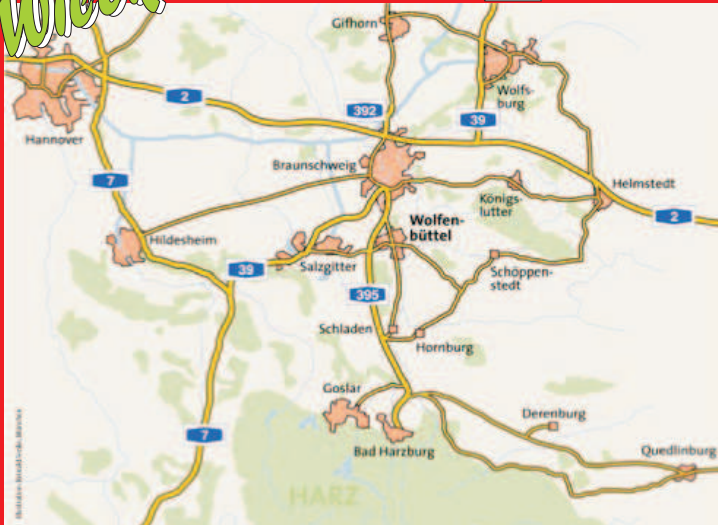

So finden Sie das Ausstellungsgelände der

Herzlich
Willkommen

Haus-BAU & Energie

Die Messe für Ihr Zuhause

Anreisebeschreibung

Vom Norden, Westen und Osten erreichen Sie uns über die BAB A 2/A 391 (Kreuz BS-Nord), A 391/A 39 (Dreieck BS-Südwest), A 39/A 395 (Kreuz BS-Süd) und die A 395 Zur Lindenhalle die Abfahrt 7 (WF-Süd) Richtung Wolfenbüttel benutzen und nach Ortseingang der Ausschilderung Lindenhalle oder MKN folgen.

Vom Süden und Westen erreichen Sie uns über die BAB A 7/A 39 (Dreieck Salzgitter), A 39, Abfahrt 18 (SZ-Watenstedt), von wo aus Sie in östliche Richtung die Schnellstraße (L 495) befahren. Nach ca. 10 Minuten unterqueren Sie die BAB A 395 und erreichen kurz danach Wolfenbüttel folgen Sie der Ausschilderung Lindenhalle oder MKN.

Adresse der Lindenhalle: Halberstädter Str. 1A, 38300 Wolfenbüttel

29.-31. Okt. 2010

*** Hier Ihr Sparvorteil!!**

2,-€ Gutschein

Zum Erwerb einer um 1,- € ermäßigten Eintrittskarte pro Person

- Gilt nicht in Kombination mit anderen Ermäßigungen -
Eintritt für Kinder und Jugendliche in Begleitung Erwachsener
bis zum vollendeten 15. Lebensjahr frei